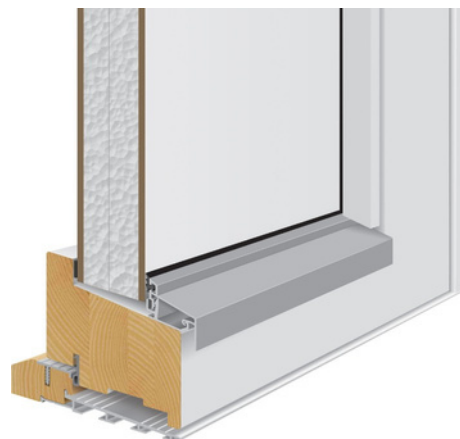

## VHDE 3-GLAS ALTANDÖRR

Utåtgående altandörr i trä med 3-glas isolerglaskassett.

Vattentäthet	Klass 9A
Lufttäthet	Klass 4
Vindlastmotstånd	Klass C5
Isoleringsförmåga	1,1-0,92 W/m <sup>2</sup> K

### TEKNISKA DATA

Mått BxH	680-980 x 1880-2180 mm
Konstruktion	enkel båge
Öppning	sidohängt
Karm	furu, djup 106mm
Glas	3-glas isolerglaskassett, tjocklek 42-44mm
Beslagning	FIX846F med slutbeck FIX3981 Dörrbroms låses från handtaget
Handtag	Hoppe
Gångjärn	ASSA 3219
Ytbehandling	vitmålad (0502-Y)
Tillval	specialkuöler, obehandlad eller betsad, lös spröjs, mellanglasspröjs, limmad spröjs, genomgående poster, smygspår